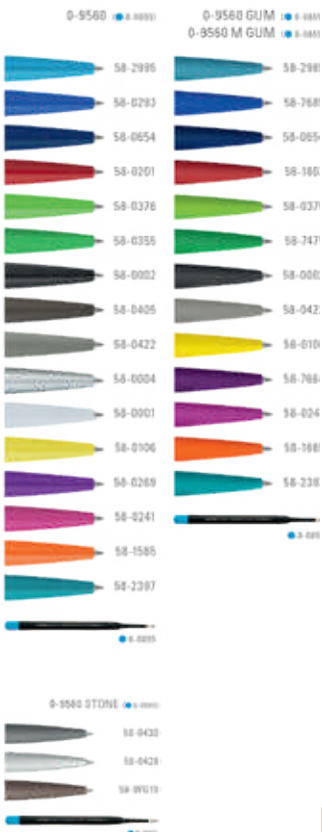

LUMOS M GUM

LUMOS GUM

LUMOS STONE

LUMOS STONE