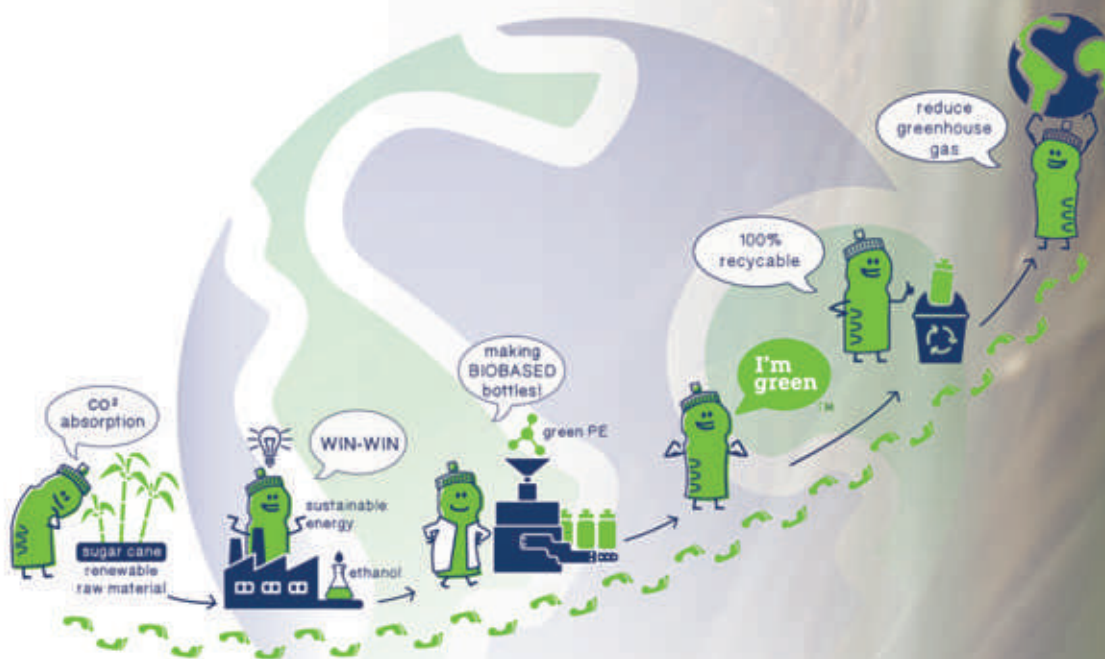

>95% Biobased

renewable raw material

GHG reduction

Refill & Reuse

recyclable

330ml

ACTIVITY

- Traditioneel, functioneel design
- Handige, makkelijk te openen snapcap
- Gemaakt van flexibel, recyclebaar en voedselveilig LPDE
- Geschikt voor in de vaatwasser
- Nederlandse productie, kennis en kwaliteit