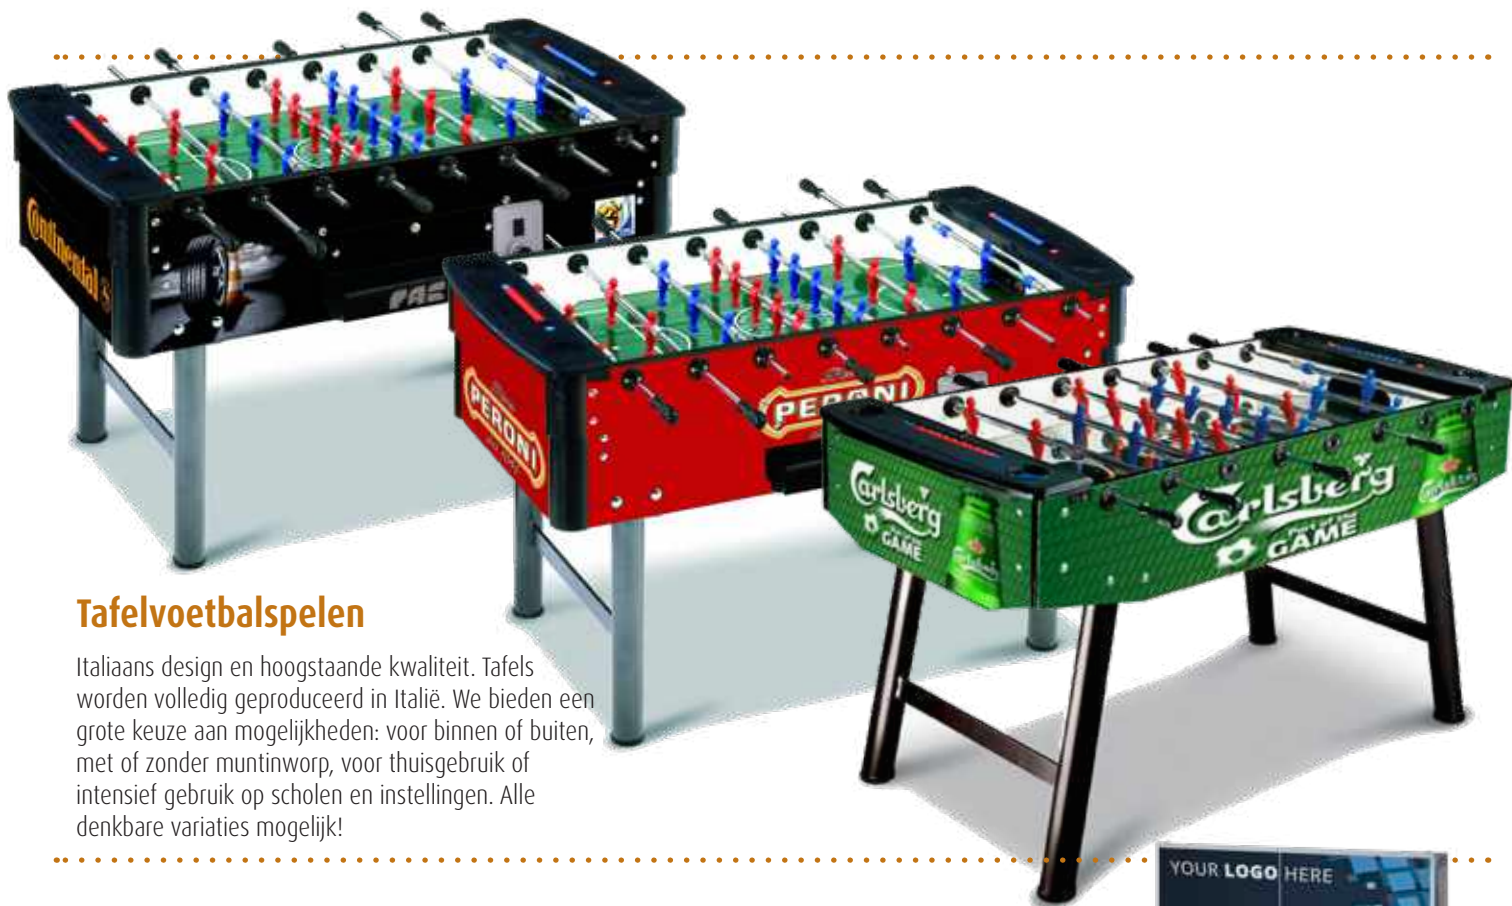

Je vindt ze steeds vaker op kantoor of in de kantine.

Een tafeltennistafel of een voetbalspel. PROMOFORGIFT heeft vanzelfsprekend ook hierin een uitgebreid assortiment. Zowel bedrukt als onbedrukt.

Uw eigen design speeltafel? Dit is al mogelijk vanaf 1 stuk! Informeer naar de mogelijkheden en prijzen!

Tafelvoetbalspelen

Italiaans design en hoogstaande kwaliteit. Tafels worden volledig geproduceerd in Italië. We bieden een grote keuze aan mogelijkheden: voor binnen of buiten, met of zonder muntinworp, voor thuisgebruik of intensief gebruik op scholen en instellingen. Alle denkbare variaties mogelijk!